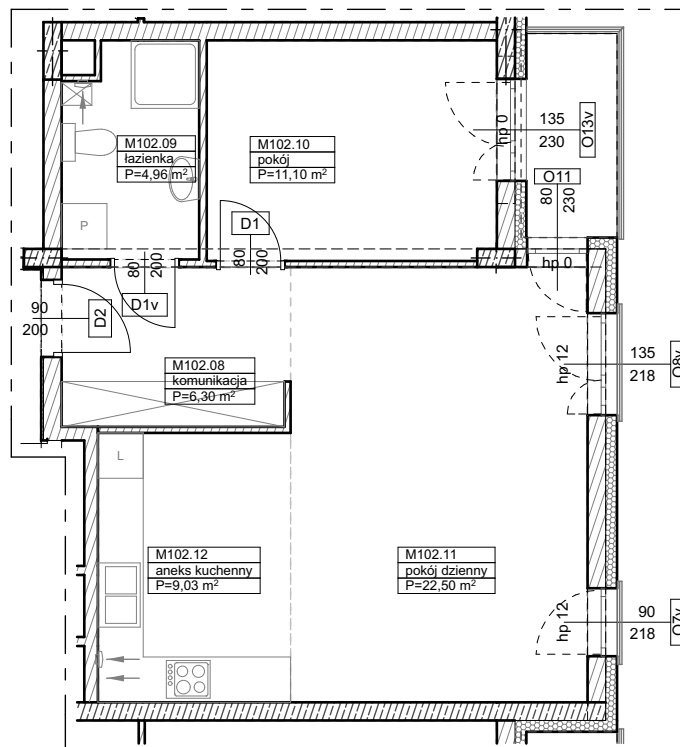

BUDYNKI WIELORODZINNE
Z GARAŻEM PODZIEMNYM
UL. LITERACKA, POZNAŃ
DZ. NR 1/82 OBRĘB GOŁĘCIN

MIESZKANIE nr M102
TYP 2PA
POWIERZCHNIA 53,89 m²

BUDYNEK 7MW-9

UL. LITERACKA

NR POM.	NAZWA	POWIERZCHNIA m ²
M102.08	komunikacja	6,30
M102.09	łazienka	4,96
M102.10	pokój	11,10
M102.11	pokój dzienny	22,50
M102.12	aneks kuchenny	9,03
		53,89 m²

Partycypacja:.....
Kaucja:.....

UWAGA : - wymiary pomieszczeń na rysunku podane są w stanie surowym.
- N - mieszkania z możliwością przystosowania dla osoby niepełnosprawnej, poruszającej się na wózku