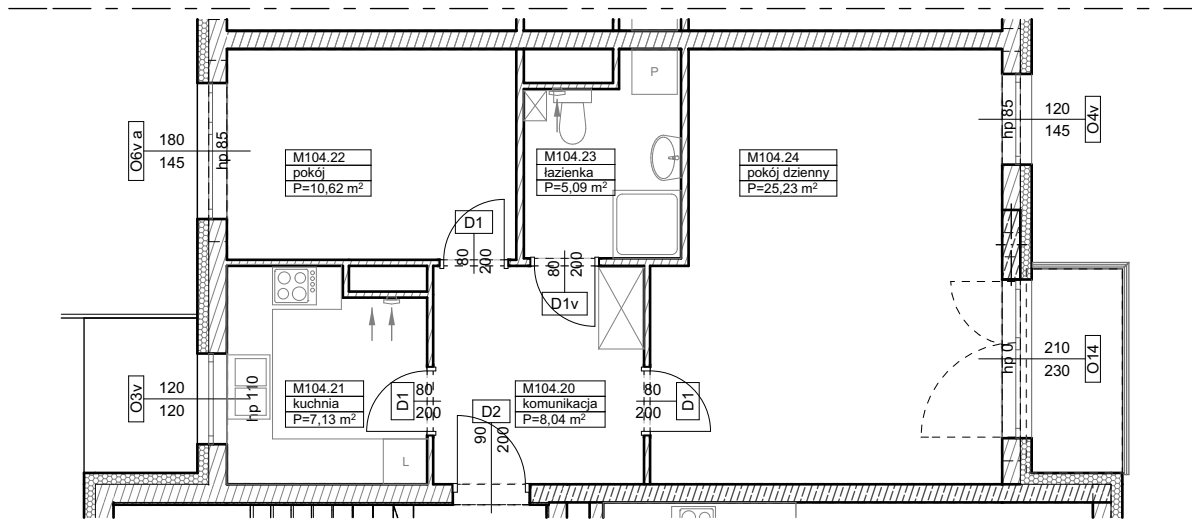

**BUDYNKI WIELORODZINNE
Z GARAŻEM PODZIEMNYM
UL. LITERACKA, POZNAŃ
DZ. NR 1/82 OBRĘB GOŁĘCIN**

**MIESZKANIE nr M104
TYP 2P+K
POWIERZCHNIA 56,11 m²**

BUDYNEK 7MW-9

UL. LITERACKA

NR POM.	NAZWA	POWIERZCHNIA m ²
M104.20	komunikacja	8,04
M104.21	kuchnia	7,13
M104.22	pokój	10,62
M104.23	łazienka	5,09
M104.24	pokój dzienny	25,23
		56,11 m²

Partycypacja:.....
Kaucja:.....

UWAGA : - wymiary pomieszczeń na rysunku podane są w stanie surowym.

- N - mieszkania z możliwością przystosowania dla osoby niepełnosprawnej, poruszającej się na wózku