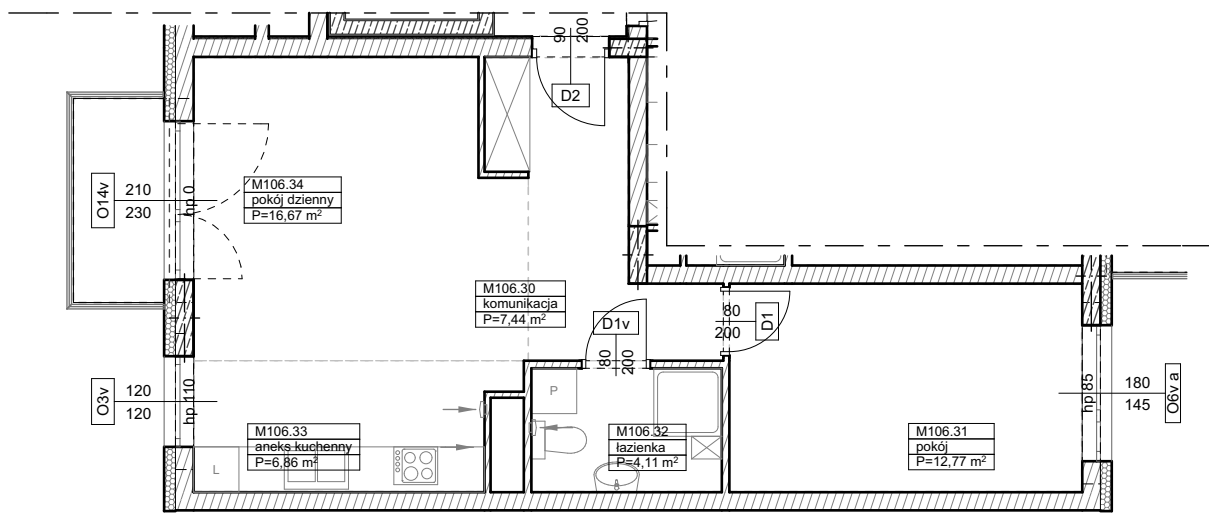

**BUDYNKI WIELORODZINNE
Z GARAŻEM PODZIEMNYM
UL. LITERACKA, POZNAŃ
DZ. NR 1/82 OBRĘB GOŁĘCIN**

**MIESZKANIE nr M106
TYP 2PA
POWIERZCHNIA 47,85 m²**

BUDYNEK 7MW-9

NR POM.	NAZWA	POWIERZCHNIA m ²
M106.30	komunikacja	7,44
M106.31	pokój	12,77
M106.32	łazienka	4,11
M106.33	aneks kuchenny	6,86
M106.34	pokój dzienny	16,67
		47,85 m²

Partycypacja:.....
Kaucja:.....

UWAGA : - wymiary pomieszczeń na rysunku podane są w stanie surowym.
- N - mieszkania z możliwością przystosowania dla osoby niepełnosprawnej, poruszającej się na wózku