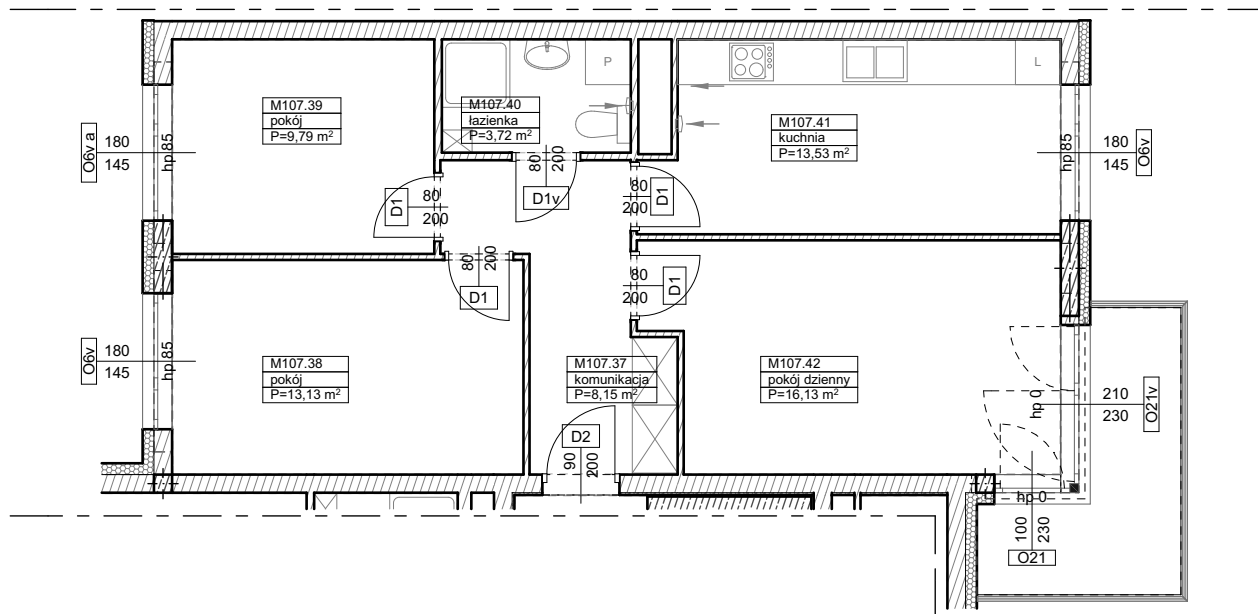

BUDYNKI WIELORODZINNE  
Z GARAŻEM PODZIEMNYM  
UL. LITERACKA, POZNAŃ  
DZ. NR 1/82 OBRĘB GOŁĘCIN

MIESZKANIE nr M107  
TYP 3P+K  
POWIERZCHNIA 64,45 m<sup>2</sup>

BUDYNEK 7MW-9

UL. LITERACKA

NR POM.	NAZWA	POWIERZCHNIA m <sup>2</sup>
M107.37	komunikacja	8,15
M107.38	pokój	13,13
M107.39	pokój	9,79
M107.40	łazienka	3,72
M107.41	kuchnia	13,53
M107.42	pokój dzienny	16,13
		64,45 m <sup>2</sup>

**Partycypacja:**.....  
**Kaucja:**.....

UWAGA : - wymiary pomieszczeń na rysunku podane są w stanie surowym.  
- N - mieszkania z możliwością przystosowania dla osoby niepełnosprawnej, poruszającej się na wózku