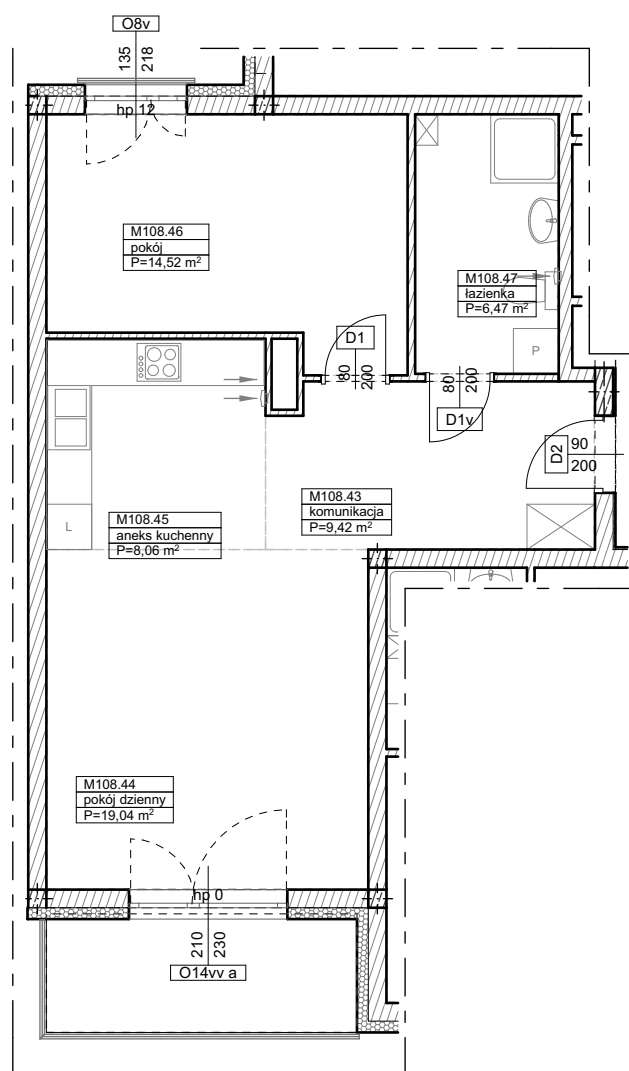

BUDYNKI WIELORODZINNE
Z GARAŻEM PODZIEMNYM
UL. LITERACKA, POZNAŃ
DZ. NR 1/82 OBRĘB GOŁĘCIN

MIESZKANIE nr M108
TYP 2PA
POWIERZCHNIA 57,51 m²

BUDYNEK 7MW-9

UL. LITERACKA

NR POM.	NAZWA	POWIERZCHNIA m ²
M108.43	komunikacja	9,42
M108.44	pokój dzienny	19,04
M108.45	aneks kuchenny	8,06
M108.46	pokój	14,52
M108.47	łazienka	6,47
		57,51 m²

Partycypacja:.....
Kaucja:.....

UWAGA : - wymiary pomieszczeń na rysunku podane są w stanie surowym.

- N - mieszkania z możliwością przystosowania dla osoby niepełnosprawnej, poruszającej się na wózku