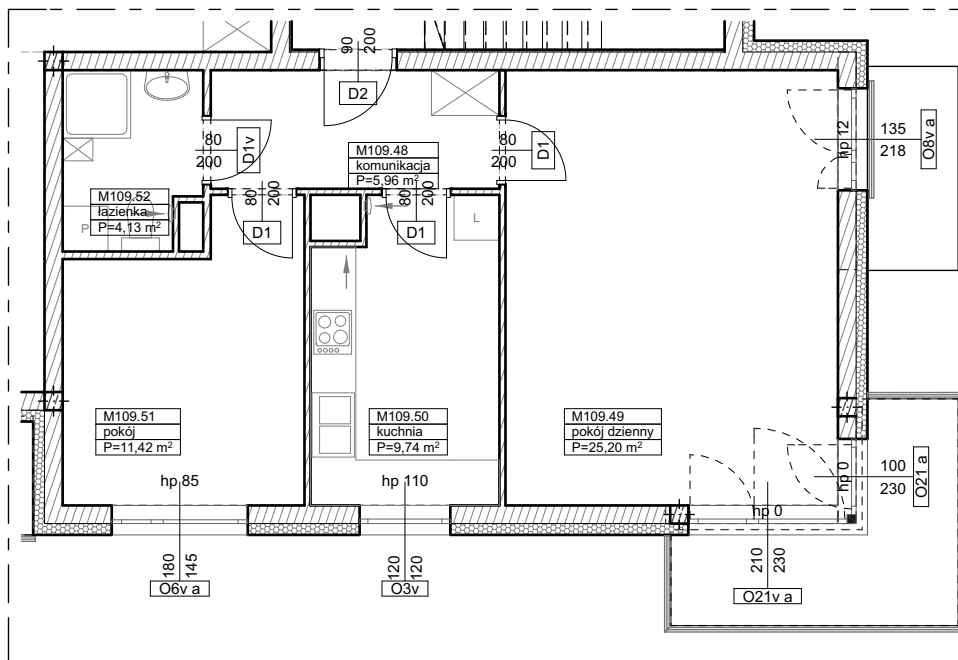

BUDYNKI WIELORODZINNE
Z GARAŻEM PODZIEMNYM
UL. LITERACKA, POZNAŃ
DZ. NR 1/82 OBRĘB GOŁĘCIN

MIESZKANIE nr M109
TYP 2P+K
POWIERZCHNIA 56,45 m²

BUDYNEK 7MW-9

NR POM.	NAZWA	POWIERZCHNIA m ²
M109.48	komunikacja	5,96
M109.49	pokój dzienny	25,20
M109.50	kuchnia	9,74
M109.51	pokój	11,42
M109.52	łazienka	4,13
		56,45 m²

Partycypacja:.....
Kaucja:.....

UWAGA : - wymiary pomieszczeń na rysunku podane są w stanie surowym.

- N - mieszkania z możliwością przystosowania dla osoby niepełnosprawnej, poruszającej się na wózku