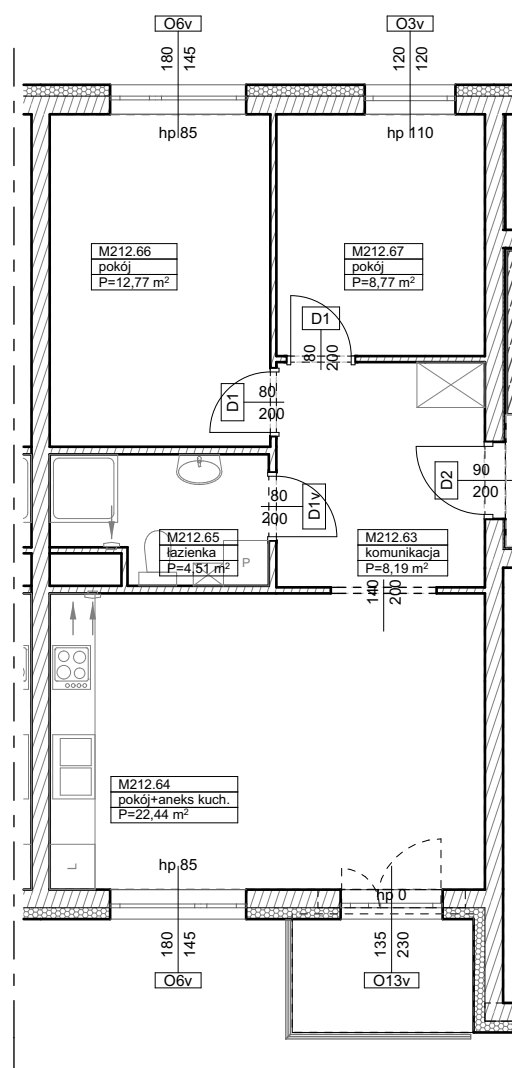

BUDYNKI WIELORODZINNE
Z GARAŻEM PODZIEMNYM
UL. LITERACKA, POZNAŃ
DZ. NR 1/82 OBRĘB GOŁĘCIN

MIESZKANIE nr M212
TYP 3PA
POWIERZCHNIA 56,68 m²

BUDYNEK 7MW-9

UL. LITERACKA

NR POM.	NAZWA	POWIERZCHNIA m ²
M212.63	komunikacja	8,19
M212.64	pokój+aneks kuch.	22,44
M212.65	łazienka	4,51
M212.66	pokój	12,77
M212.67	pokój	8,77
		56,68 m²

Partycypacja:.....
Kaucja:.....

UWAGA : - wymiary pomieszczeń na rysunku podane są w stanie surowym.
- N - mieszkania z możliwością przystosowania dla osoby niepełnosprawnej, poruszającej się na wózku