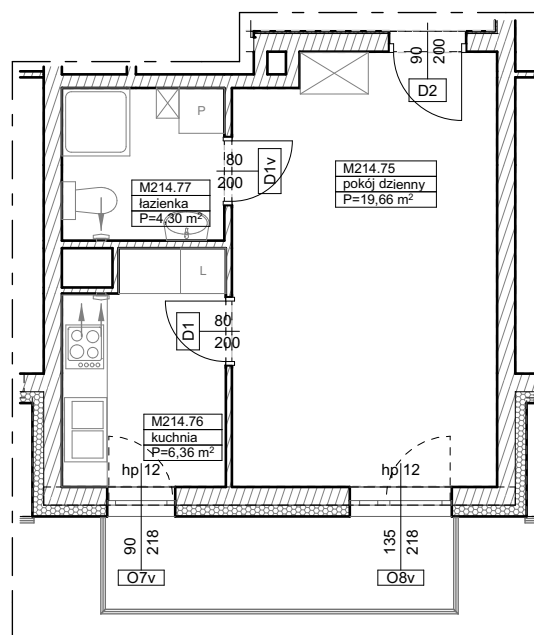

**BUDYNKI WIELORODZINNE
Z GARAŻEM PODZIEMNYM
UL. LITERACKA, POZNAŃ
DZ. NR 1/82 OBRĘB GOŁĘCIN**

**MIESZKANIE nr M214
TYP 1P+K
POWIERZCHNIA 30,32 m²**

BUDYNEK 7MW-9

UL. LITERACKA

NR POM.	NAZWA	POWIERZCHNIA m ²
M214.75	pokój dzienny	19,66
M214.76	kuchnia	6,36
M214.77	łazienka	4,30
		30,32 m²

Partycypacja:.....
Kaucja:.....

UWAGA : - wymiary pomieszczeń na rysunku podane są w stanie surowym.

- N - mieszkania z możliwością przystosowania dla osoby niepełnosprawnej, poruszającej się na wózku