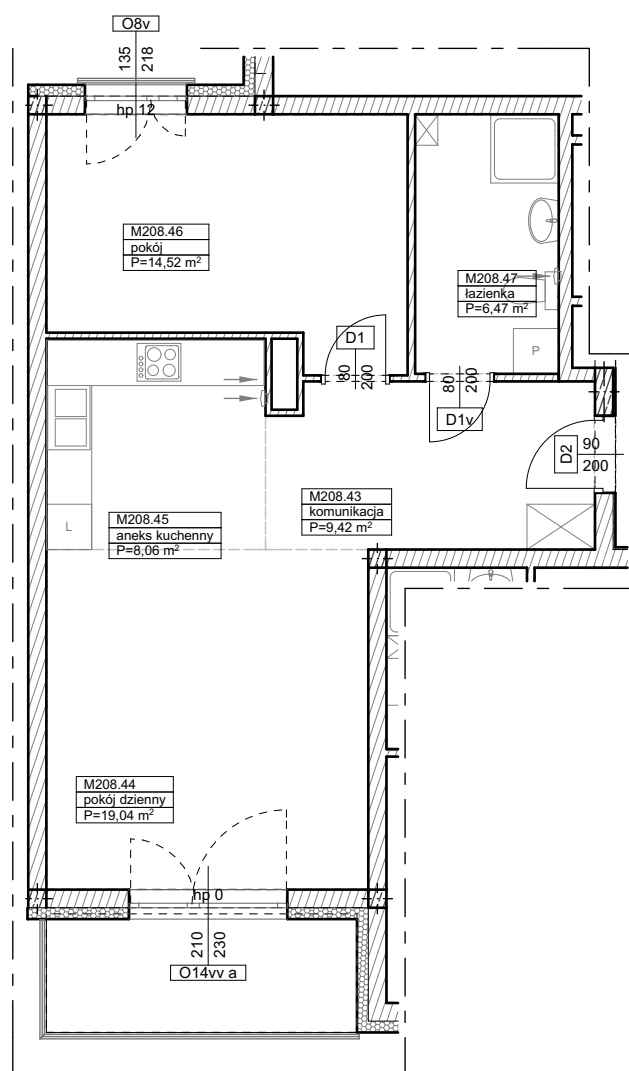

BUDYNKI WIELORODZINNE
Z GARAŻEM PODZIEMNYM
UL. LITERACKA, POZNAŃ
DZ. NR 1/82 OBRĘB GOŁĘCIN

MIESZKANIE nr M208
TYP 2PA
POWIERZCHNIA 57,51 m²

BUDYNEK 7MW-9

UL. LITERACKA

NR POM.	NAZWA	POWIERZCHNIA m ²
M208.43	komunikacja	9,42
M208.44	pokój dzienny	19,04
M208.45	aneks kuchenny	8,06
M208.46	pokój	14,52
M208.47	łazienka	6,47
		57,51 m²

Partycypacja:.....
Kaucja:.....

UWAGA : - wymiary pomieszczeń na rysunku podane są w stanie surowym.
- N - mieszkania z możliwością przystosowania dla osoby niepełnosprawnej, poruszającej się na wózku