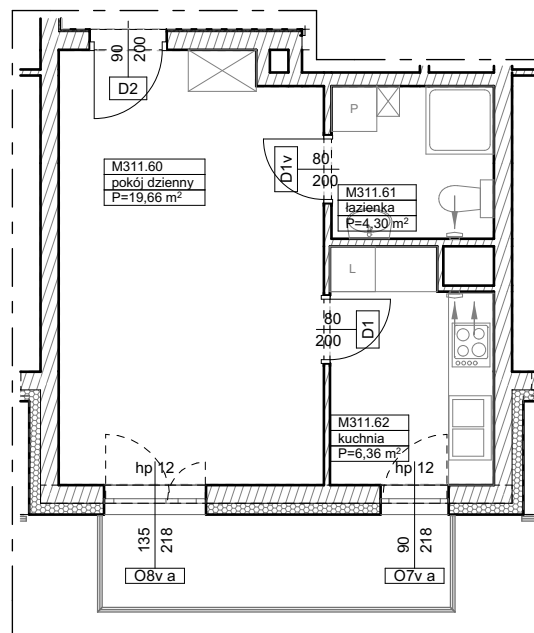

**BUDYNKI WIELORODZINNE  
Z GARAŻEM PODZIEMNYM  
UL. LITERACKA, POZNAŃ  
DZ. NR 1/82 OBRĘB GOŁĘCIN**

**MIESZKANIE nr M311  
TYP 1P+K  
POWIERZCHNIA 30,32 m<sup>2</sup>**

**BUDYNEK 7MW-9**

UL. LITERACKA

NR POM.	NAZWA	POWIERZCHNIA m <sup>2</sup>
M311.60	pokój dzienny	19,66
M311.61	łazienka	4,30
M311.62	kuchnia	6,36
		<b>30,32 m<sup>2</sup></b>

**Partycypacja:.....**  
**Kaucja:.....**

UWAGA : - wymiary pomieszczeń na rysunku podane są w stanie surowym.  
- N - mieszkania z możliwością przystosowania dla osoby niepełnosprawnej, poruszającej się na wózku