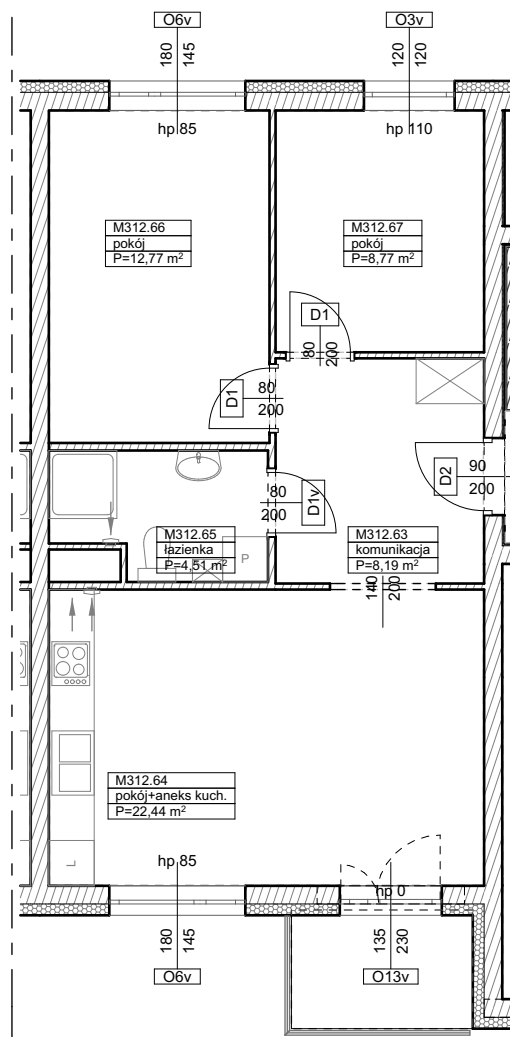

BUDYNKI WIELORODZINNE
Z GARAŻEM PODZIEMNYM
UL. LITERACKA, POZNAŃ
DZ. NR 1/82 OBRĘB GOŁĘCIN

MIESZKANIE nr M312
TYP 3PA
POWIERZCHNIA 56,68 m²

BUDYNEK 7MW-9

UL. LITERACKA

NR POM.	NAZWA	POWIERZCHNIA m ²
M312.63	komunikacja	8,19
M312.64	pokój+aneks kuch.	22,44
M312.65	łazienka	4,51
M312.66	pokój	12,77
M312.67	pokój	8,77
		56,68 m²

Partycypacja:.....
Kaucja:.....

UWAGA : - wymiary pomieszczeń na rysunku podane są w stanie surowym.

- N - mieszkania z możliwością przystosowania dla osoby niepełnosprawnej, poruszającej się na wózku