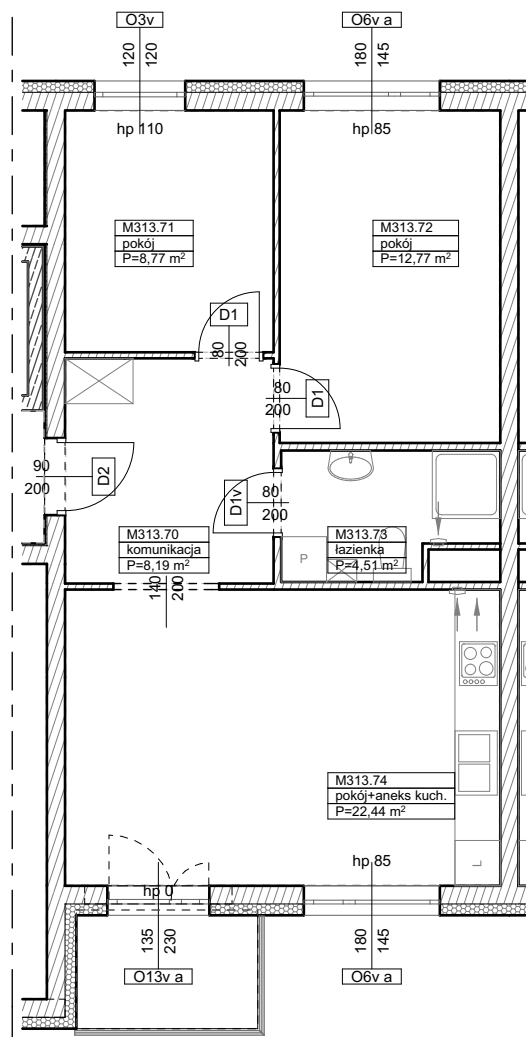

BUDYNKI WIELORODZINNE
Z GARAŻEM PODZIEMNYM
UL. LITERACKA, POZNAŃ
DZ. NR 1/82 OBRĘB GOŁĘCIN

MIESZKANIE nr M313
TYP 3PA
POWIERZCHNIA 56,68 m²

BUDYNEK 7MW-9

UL. LITERACKA

NR POM.	NAZWA	POWIERZCHNIA m ²
M313.70	komunikacja	8,19
M313.71	pokój	8,77
M313.72	pokój	12,77
M313.73	łazienka	4,51
M313.74	pokój+aneks kuch.	22,44
		56,68 m²

Partycypacja:.....
Kaucja:.....

UWAGA : - wymiary pomieszczeń na rysunku podane są w stanie surowym.
- N - mieszkania z możliwością przystosowania dla osoby niepełnosprawnej, poruszającej się na wózku