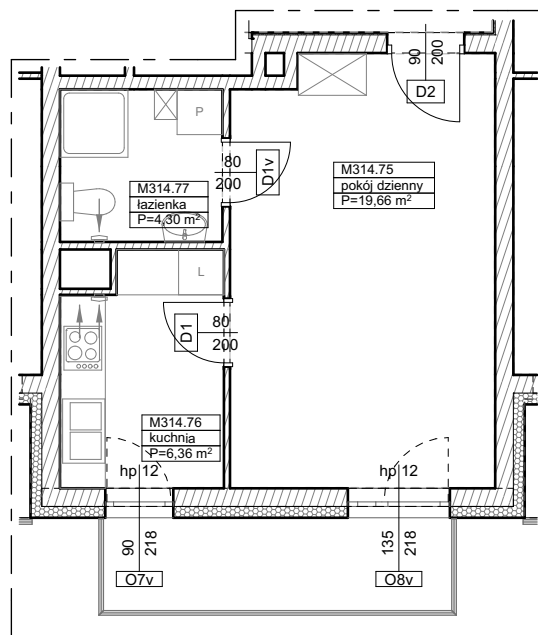

BUDYNKI WIELORODZINNE
Z GARAŻEM PODZIEMNYM
UL. LITERACKA, POZNAŃ
DZ. NR 1/82 OBRĘB GOŁĘCIN

MIESZKANIE nr M314
TYP 1P+K
POWIERZCHNIA 30,32 m²

BUDYNEK 7MW-9

UL. LITERACKA

NR POM.	NAZWA	POWIERZCHNIA m ²
M314.75	pokój dzienny	19,66
M314.76	kuchnia	6,36
M314.77	łazienka	4,30
		30,32 m ²

Partycypacja:.....
Kaucja:.....

UWAGA : - wymiary pomieszczeń na rysunku podane są w stanie surowym.

- N - mieszkania z możliwością przystosowania dla osoby niepełnosprawnej, poruszającej się na wózku