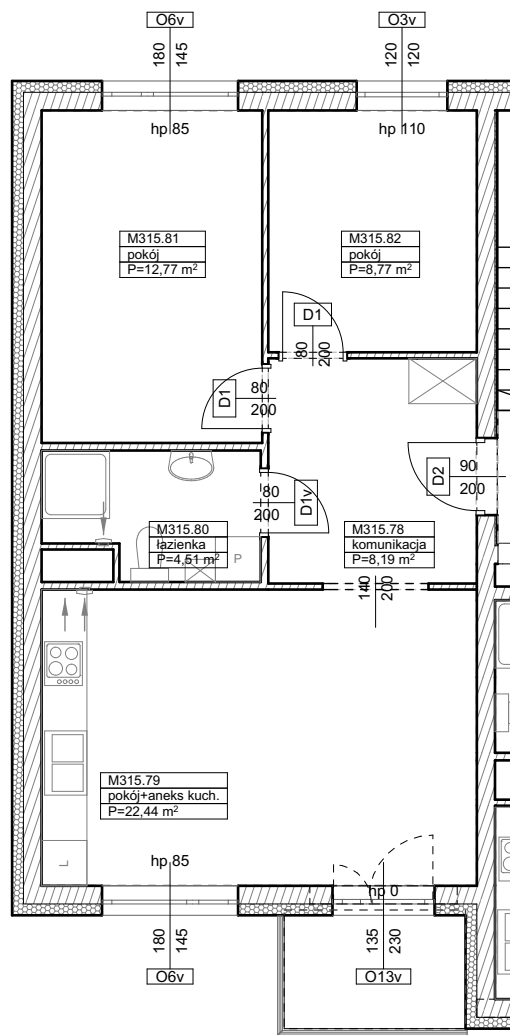

BUDYNKI WIELORODZINNE
Z GARAŻEM PODZIEMNYM
UL. LITERACKA, POZNAŃ
DZ. NR 1/82 OBRĘB GOŁĘCIN

MIESZKANIE nr M315
TYP 3PA
POWIERZCHNIA 56,68 m²

BUDYNEK 7MW-9

UL. LITERACKA

NR POM.	NAZWA	POWIERZCHNIA m ²
M315.78	komunikacja	8,19
M315.79	pokój+aneks kuch.	22,44
M315.80	łazienka	4,51
M315.81	pokój	12,77
M315.82	pokój	8,77
		56,68 m²

Partycypacja:.....
Kaucja:.....

UWAGA : - wymiary pomieszczeń na rysunku podane są w stanie surowym.

- N - mieszkania z możliwością przystosowania dla osoby niepełnosprawnej, poruszającej się na wózku