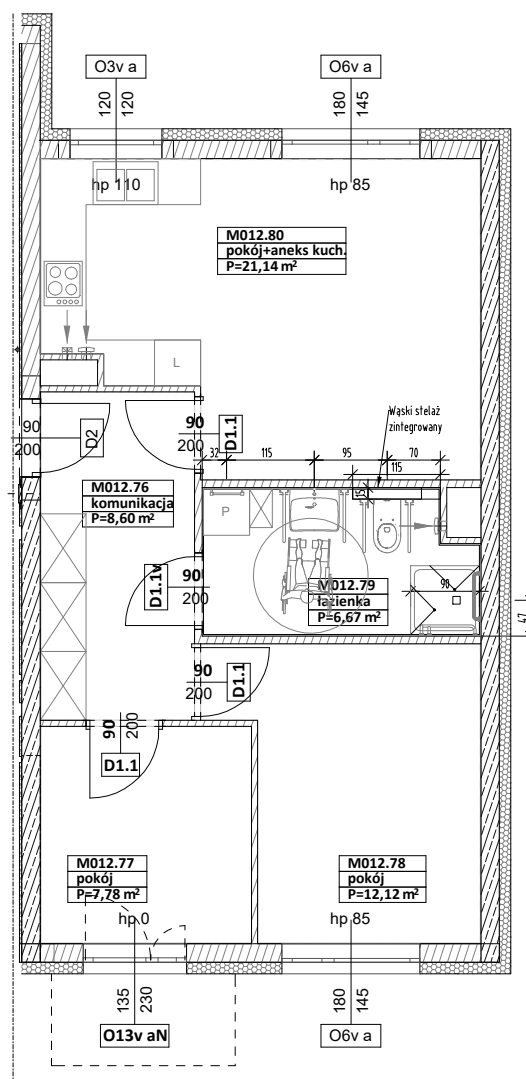

**BUDYNKI WIELORODZINNE Z  
GARAŻEM PODZIEMNYM  
UL. LITERACKA, POZNAŃ  
DZ. NR 1/330 OBRĘB GOŁĘCIN**

**MIESZKANIE nr M012  
TYP 3PA  
POWIERZCHNIA 56,31 m<sup>2</sup>**

NR POM.	NAZWA	POWIERZCHNIA m <sup>2</sup>
M012.76	komunikacja	8,60
M012.77	pokój	7,78
M012.78	pokój	12,12
M012.79	łazienka	6,67
M012.80	pokój+aneks kuch.	21,14
		<b>56,31 m<sup>2</sup></b>

**Partycypacja:.....**  
**Kaucja:.....**

UWAGA : - wymiary pomieszczeń na rysunku podane są w stanie surowym.

- N - mieszkania z możliwością przystosowania dla osoby niepełnosprawnej, poruszającej się na wózku