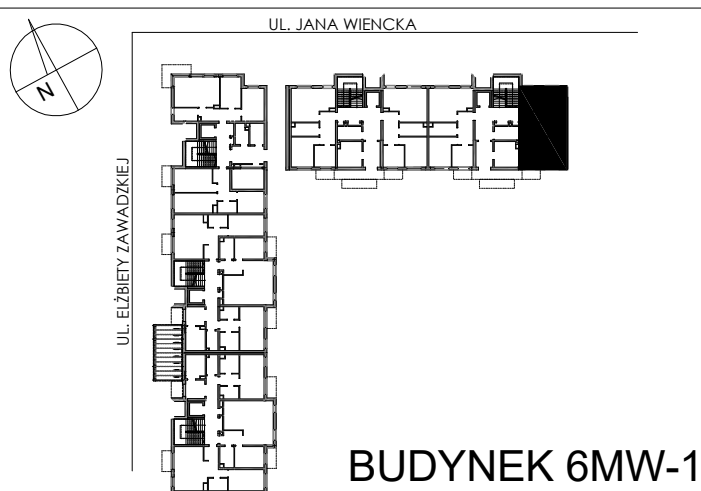

**BUDYNKI WIELORODZINNE Z  
GARAŻEM PODZIEMNYM  
UL. LITERACKA, POZNAŃ  
DZ. NR 1/330 OBRĘB GOŁĘCIN**

**MIESZKANIE nr M012  
TYP 3PA  
POWIERZCHNIA 56,31 m<sup>2</sup>**

NR POM.	NAZWA	POWIERZCHNIA m <sup>2</sup>
M012.76	komunikacja	8,60
M012.77	pokój	7,78
M012.78	pokój	12,12
M012.79	łazienka	6,67
M012.80	pokój+aneks kuch.	21,14
		<b>56,31 m<sup>2</sup></b>