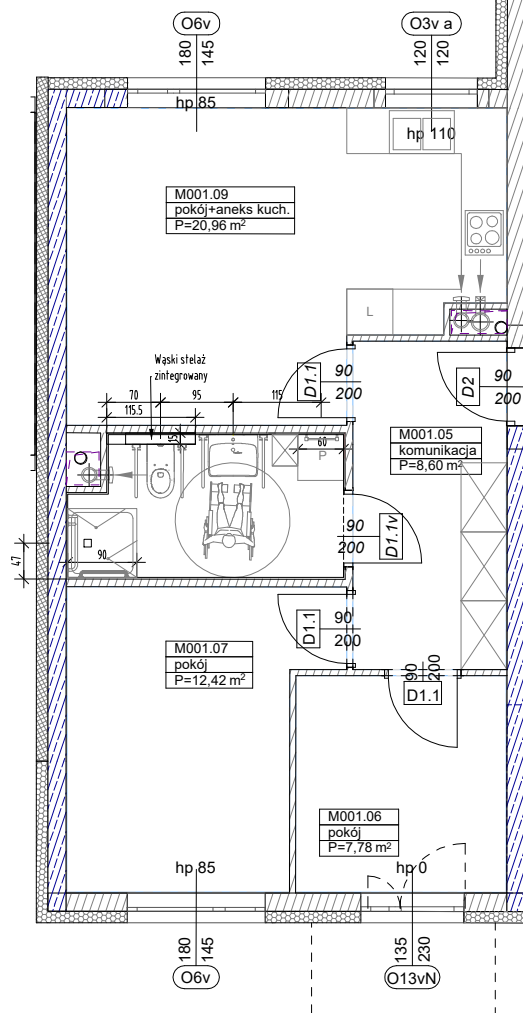

**BUDYNKI WIELORODZINNE Z
GARAŻEM PODZIEMNYM**
UL. LITERACKA, POZNAŃ
DZ. NR 1/330 OBREB GOLEĆCIN

MIESZKANIE nr M001
TYP 3PA
POWIERZCHNIA 56,3 m²

NR POM.	NAZWA	POWIERZCHNIA m ²
M001.05	komunikacja	8,60
M001.06	pokój	7,78
M001.07	pokój	12,42
M001.08	łazienka	6,54
M001.09	pokój+aneks kuch.	20,96
		56,3 m²

Partycypacja:.....
Kaucja:.....

UWAGA : - wymiary pomieszczeń na rysunku podane są w stanie surowym.

- N - mieszkania z możliwością przystosowania dla osoby niepełnosprawnej, poruszającej się na wózku