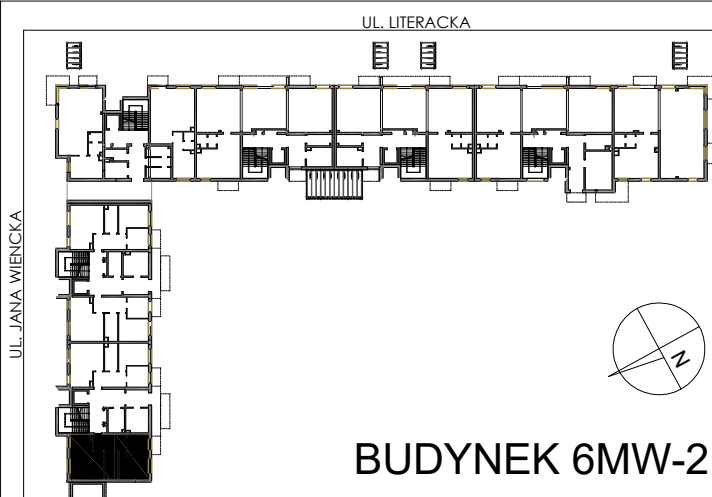

**BUDYNKI WIELORODZINNE Z
GARAŻEM PODZIEMNYM**
UL. LITERACKA, POZNAŃ
DZ. NR 1/330 OBREB GOLEĆCIN

MIESZKANIE nr M001
TYP 3PA
POWIERZCHNIA 56,3 m²

NR POM.	NAZWA	POWIERZCHNIA m ²
M001.05	komunikacja	8,60
M001.06	pokój	7,78
M001.07	pokój	12,42
M001.08	łazienka	6,54
M001.09	pokój+aneks kuch.	20,96
		56,3 m²