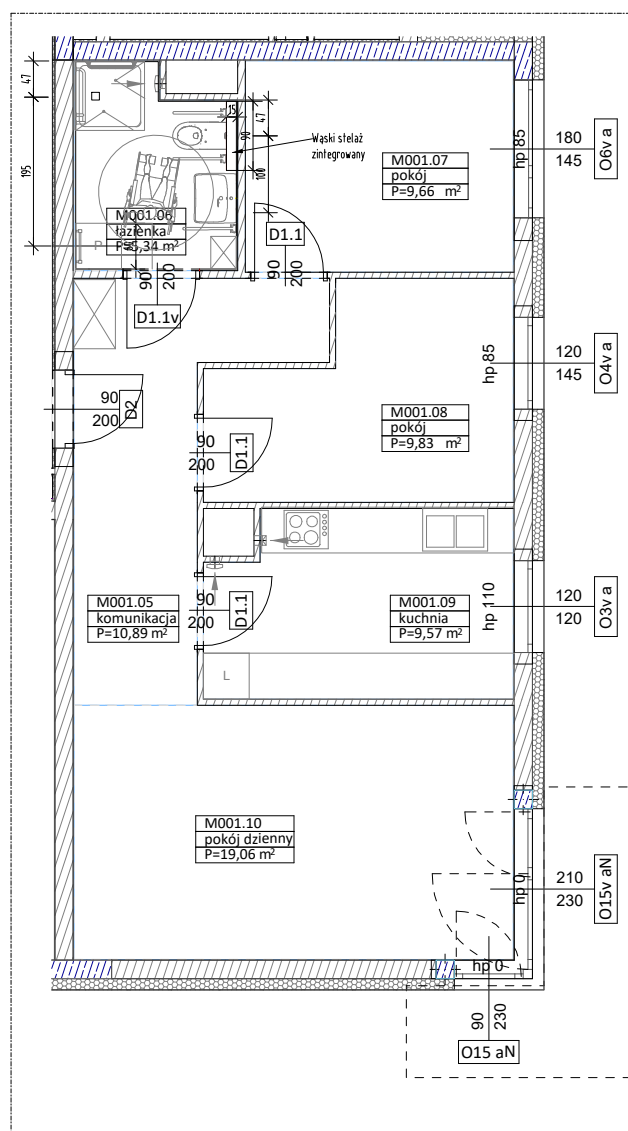

**BUDYNKI WIELORODZINNE Z  
GARAŻEM PODZIEMNYM  
UL. LITERACKA, POZNAŃ  
DZ. NR 1/330 OBREB GOLECIN**

**MIESZKANIE nr M001  
TYP 3P+K  
POWIERZCHNIA 64,35 m<sup>2</sup>**

**BUDYNEK 6MW-3**

NR POM.	NAZWA	POWIERZCHNIA m <sup>2</sup>
M001.05	komunikacja	10,89
M001.06	łazienka	5,34
M001.07	pokój	9,66
M001.08	pokój	9,83
M001.09	kuchnia	9,57
M001.10	pokój dzienny	19,06
		<b>64,35 m<sup>2</sup></b>

**Partycypacja:.....**  
**Kaucja:.....**

UWAGA : - wymiary pomieszczeń na rysunku podane są w stanie surowym.

- N - mieszkania z możliwością przystosowania dla osoby niepełnosprawnej, poruszającej się na wózku