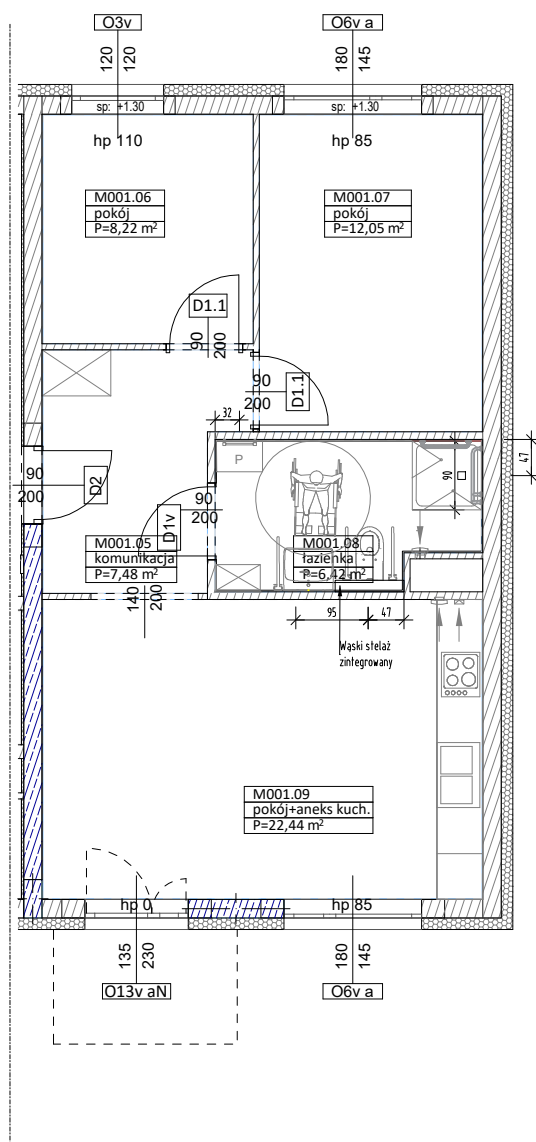

**BUDYNKI WIELORODZINNE Z
GARAŻEM PODZIEMNYM
UL. LITERACKA, POZNAŃ
DZ. NR 1/330 OBREB GOLECIN**

MIESZKANIE nr M001
TYP 3PA
POWIERZCHNIA 56,61 m²

NR POM.	NAZWA	POWIERZCHNIA m ²
M001.05	komunikacja	7,48
M001.06	pokój	8,22
M001.07	pokój	12,05
M001.08	łazienka	6,42
M001.09	pokój+aneks kuch.	22,44
		56,61 m²

Partycypacja:.....
Kaucja:.....

UWAGA : - wymiary pomieszczeń na rysunku podane są w stanie surowym.
- N - mieszkania z możliwością przystosowania dla osoby niepełnosprawnej, poruszającej się na wózku