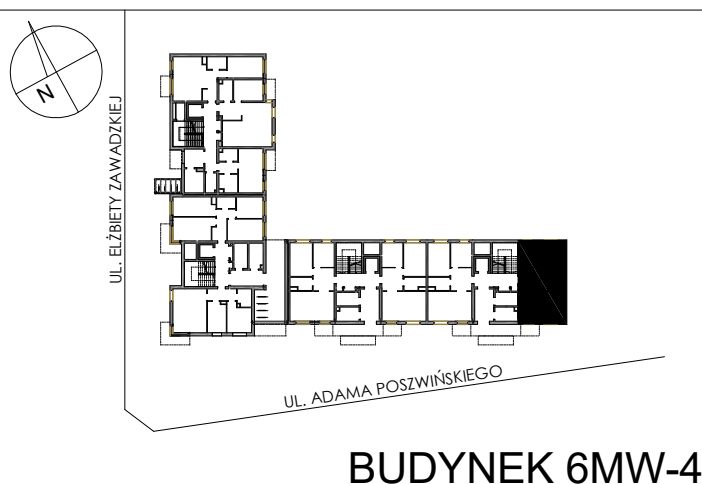

**BUDYNKI WIELORODZINNE Z
GARAŻEM PODZIEMNYM
UL. LITERACKA, POZNAŃ
DZ. NR 1/330 OBREB GOLECIN**

MIESZKANIE nr M001
TYP 3PA
POWIERZCHNIA 56,61 m²

NR POM.	NAZWA	POWIERZCHNIA m ²
M001.05	komunikacja	7,48
M001.06	pokój	8,22
M001.07	pokój	12,05
M001.08	łazienka	6,42
M001.09	pokój+aneks kuch.	22,44
		56,61 m²