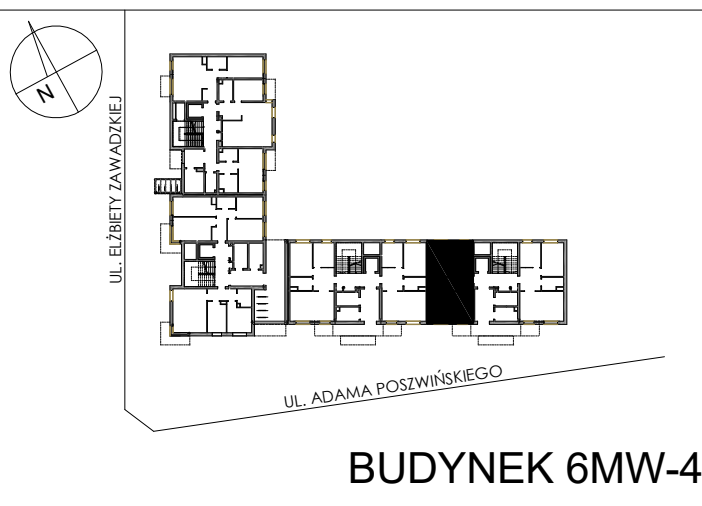

**BUDYNKI WIELORODZINNE Z
GARAŻEM PODZIEMNYM
UL. LITERACKA, POZNAŃ
DZ. NR 1/330 OBREB GOLECIN**

MIESZKANIE nr M002
TYP 3PA
POWIERZCHNIA 56,61 m²

NR POM.	NAZWA	POWIERZCHNIA m ²
M002.10	komunikacja	7,48
M002.11	pokój+aneks kuch.	22,44
M002.12	łazienka	6,42
M002.13	pokój	12,05
M002.14	pokój	8,22
		56,61 m²