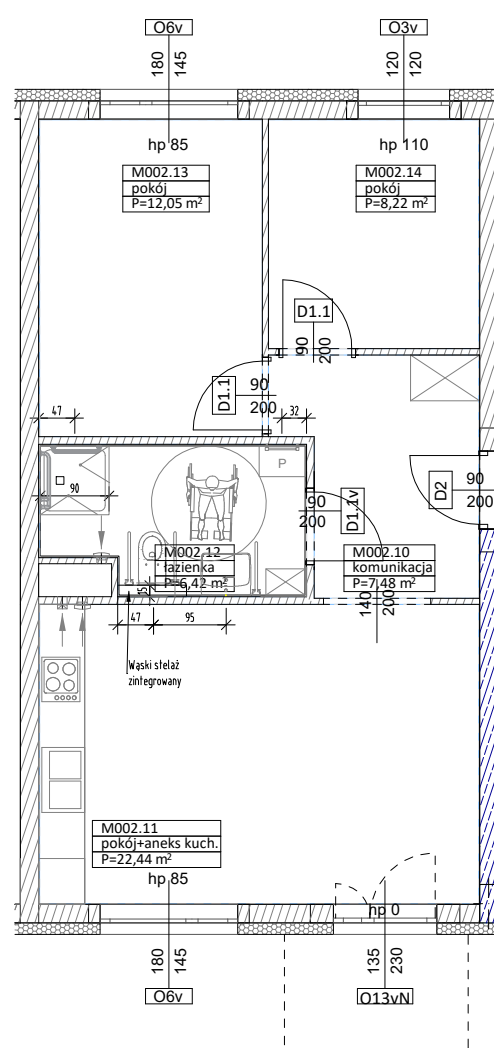

**BUDYNKI WIELORODZINNE Z
GARAŻEM PODZIEMNYM
UL. LITERACKA, POZNAŃ
DZ. NR 1/330 OBREB GOLECIN**

MIESZKANIE nr M002
TYP 3PA
POWIERZCHNIA 56,61 m²

NR POM.	NAZWA	POWIERZCHNIA m ²
M002.10	komunikacja	7,48
M002.11	pokój+aneks kuch.	22,44
M002.12	łazienka	6,42
M002.13	pokój	12,05
M002.14	pokój	8,22
		56,61 m²

Partycypacja:.....
Kaucja:.....

UWAGA : - wymiary pomieszczeń na rysunku podane są w stanie surowym.

- N - mieszkania z możliwością przystosowania dla osoby niepełnosprawnej, poruszającej się na wózku