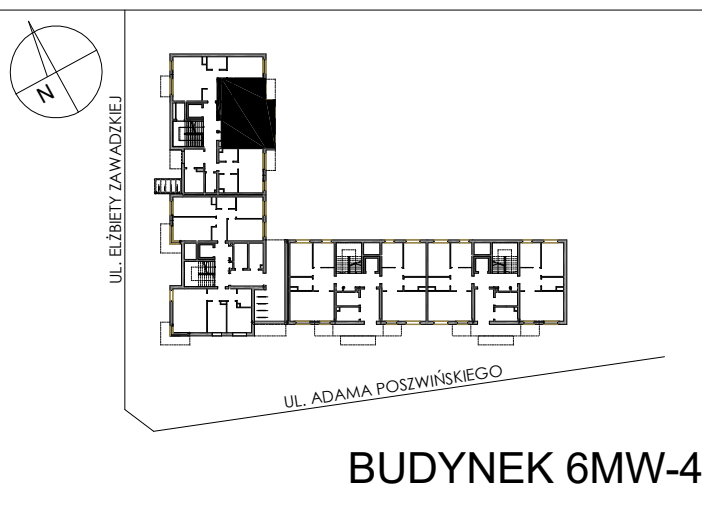

**BUDYNKI WIELORODZINNE Z
GARAŻEM PODZIEMNYM
UL. LITERACKA, POZNAŃ
DZ. NR 1/330 OBRĘB GOŁĘCIN**

**MIESZKANIE nr M008
TYP 2PA
POWIERZCHNIA 52,81 m²**

NR POM.	NAZWA	POWIERZCHNIA m ²
M008.52	komunikacja	6,56
M008.53	aneks kuchenny	8,57
M008.54	pokój dzienny	22,50
M008.55	pokój	8,44
M008.56	łazienka	6,74
		52,81 m²