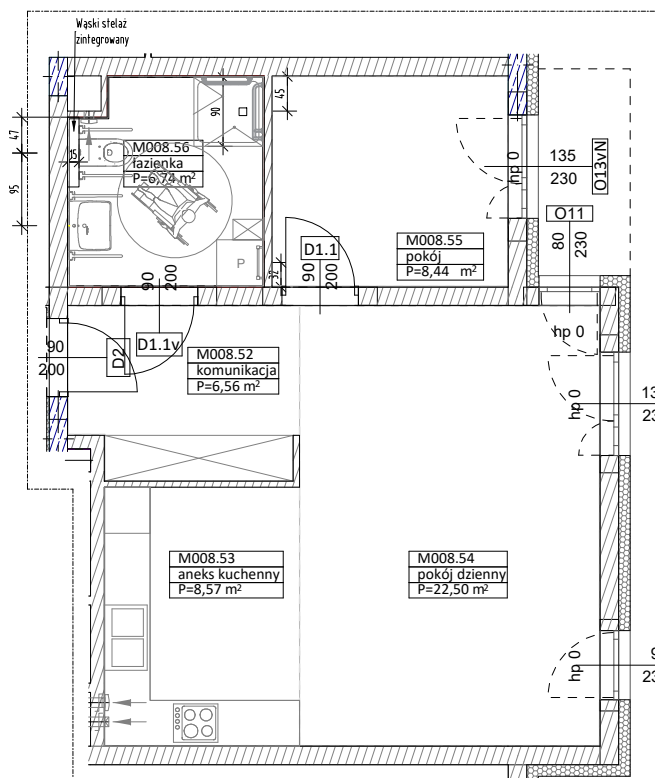

**BUDYNKI WIELORODZINNE Z
GARAŻEM PODZIEMNYM
UL. LITERACKA, POZNAŃ
DZ. NR 1/330 OBRĘB GOŁĘCIN**

**MIESZKANIE nr M008
TYP 2PA
POWIERZCHNIA 52,81 m²**

NR POM.	NAZWA	POWIERZCHNIA m ²
M008.52	komunikacja	6,56
M008.53	aneks kuchenny	8,57
M008.54	pokój dzienny	22,50
M008.55	pokój	8,44
M008.56	łazienka	6,74
		52,81 m²

Partycypacja:.....
Kaucja:.....

UWAGA : - wymiary pomieszczeń na rysunku podane są w stanie surowym.
- N - mieszkania z możliwością przystosowania dla osoby niepełnosprawnej, poruszającej się na wózku