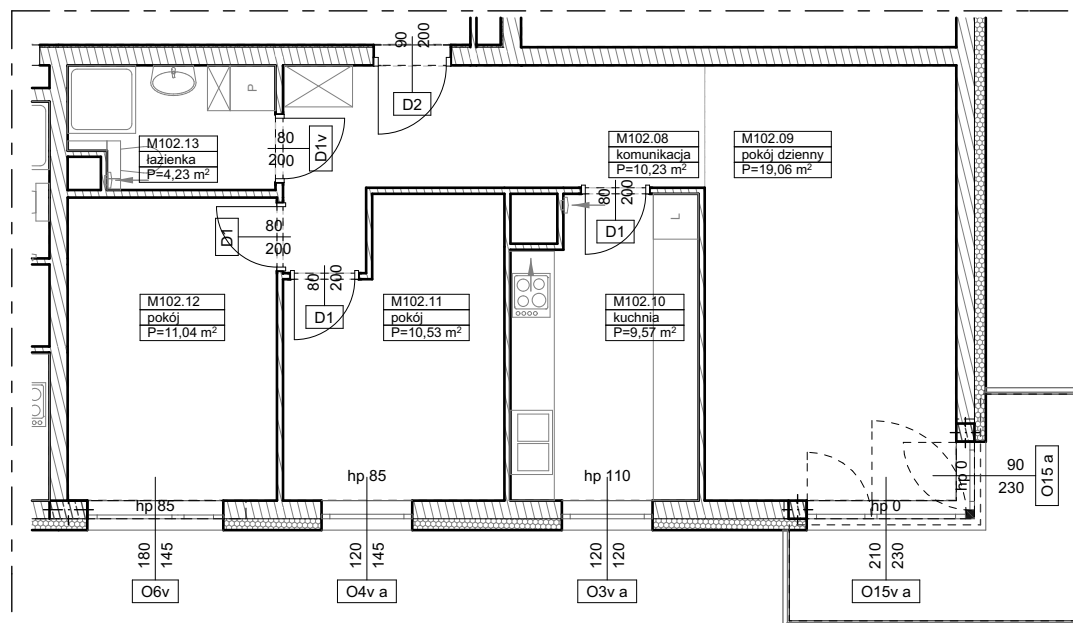

**BUDYNKI WIELORODZINNE
Z GARAŻEM PODZIEMNYM
UL. LITERACKA, POZNAŃ
DZ. NR 1/82 OBRĘB GOŁĘCIN**

**MIESZKANIE nr M102
TYP 3P+K
POWIERZCHNIA 64,66 m²**

BUDYNEK 7MW-2

NR POM.	NAZWA	POWIERZCHNIA m ²
M102.08	komunikacja	10,23
M102.09	pokój dzienny	19,06
M102.10	kuchnia	9,57
M102.11	pokój	10,53
M102.12	pokój	11,04
M102.13	łazienka	4,23
		64,66 m²

Partycypacja:.....
Kaucja:.....

UWAGA : - wymiary pomieszczeń na rysunku podane są w stanie surowym.
- N - mieszkania z możliwością przystosowania dla osoby niepełnosprawnej, poruszającej się na wózku