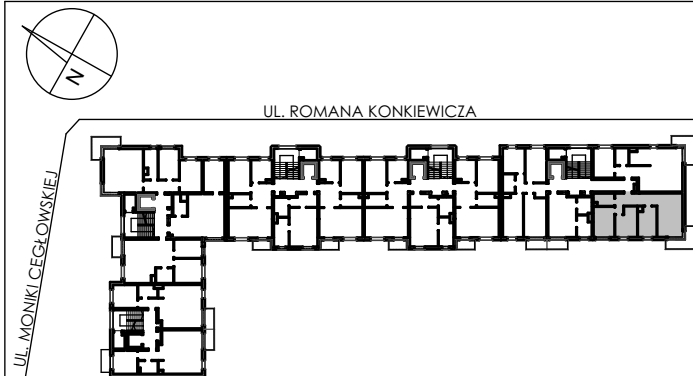

**BUDYNKI WIELORODZINNE
Z GARAŻEM PODZIEMNYM
UL. LITERACKA, POZNAŃ
DZ. NR 1/82 OBRĘB GOŁĘCIN**

**MIESZKANIE nr M102
TYP 3P+K
POWIERZCHNIA 64,66 m²**

BUDYNEK 7MW-2

NR POM.	NAZWA	POWIERZCHNIA m ²
M102.08	komunikacja	10,23
M102.09	pokój dzienny	19,06
M102.10	kuchnia	9,57
M102.11	pokój	10,53
M102.12	pokój	11,04
M102.13	łazienka	4,23
		64,66 m²